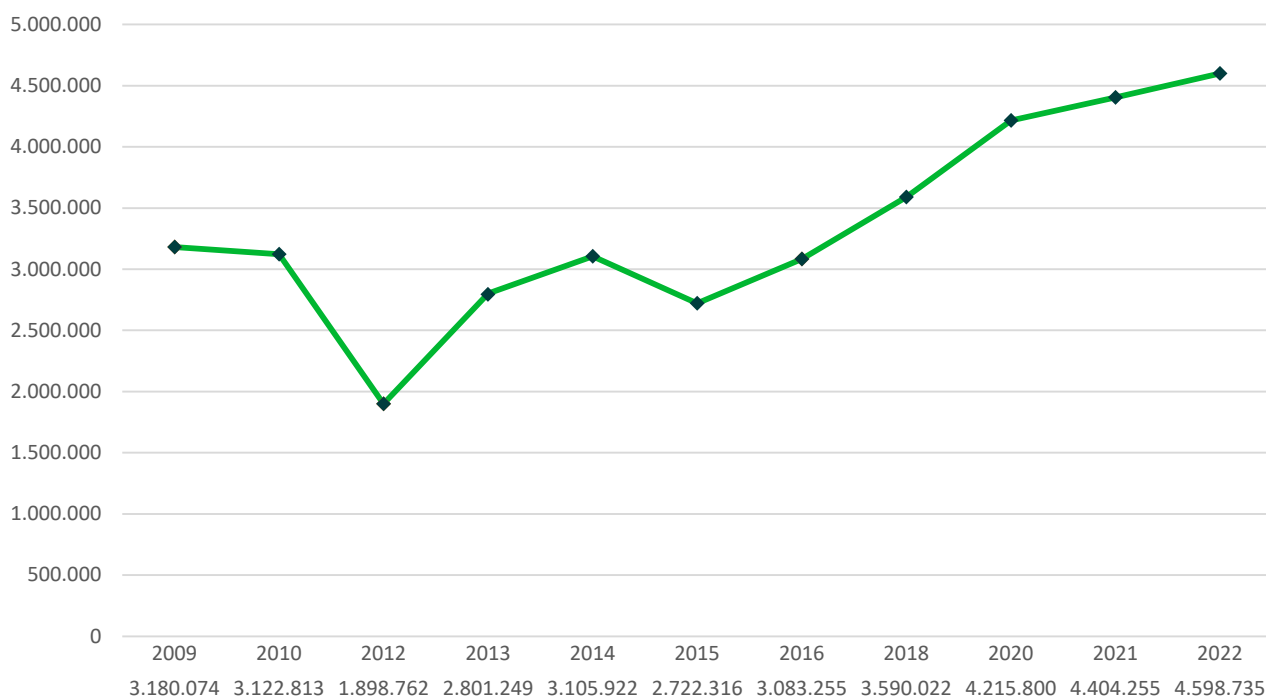

BRASILEIROS NO EXTERIOR 2022

1.1 DISTRIBUIÇÃO REGIONAL DAS COMUNIDADES BRASILEIRAS NO EXTERIOR

1.2 MAIORES COMUNIDADES BRASILEIRAS (POR PAÍS/TERRITÓRIO)

1.3 MAIORES COMUNIDADES BRASILEIRAS (POR JURISDIÇÃO)

2

COMUNIDADES BRASILEIRAS NO EXTERIOR AO LONGO DOS ANOS

ANO	nº de brasileiros	%
2009	3.180.074	
2010	3.122.813	-2%
2012	1.898.762	-39%
2013	2.801.249	+48%
2014	3.105.922	+11%
2015	2.722.316	-12%
2016	3.083.255	+13%
2018	3.590.022	+16%
2020	4.215.800	+17%
2021	4.404.255	+4%
2022	4.598.735	+4%