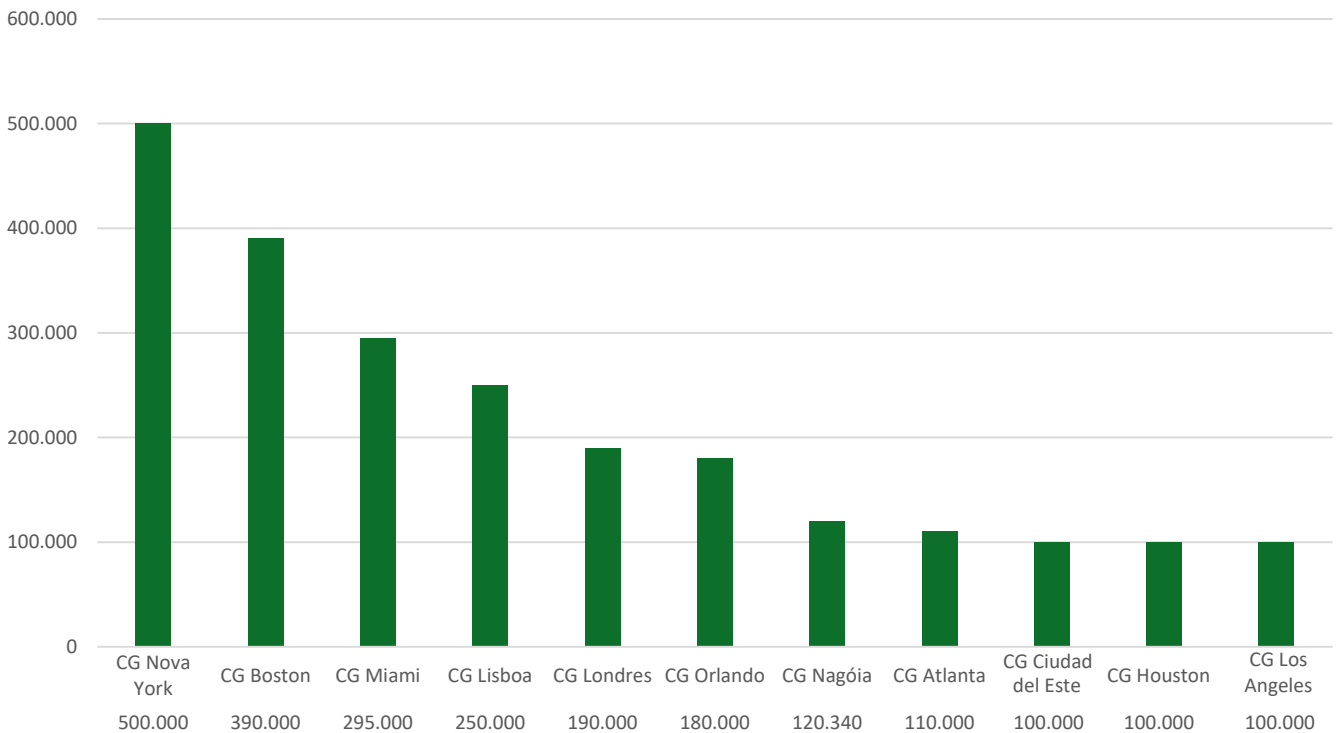

BRASILEIROS NO EXTERIOR 2022

1.1 DISTRIBUIÇÃO REGIONAL DAS COMUNIDADES BRASILEIRAS NO EXTERIOR

1.2 MAIORES COMUNIDADES BRASILEIRAS (POR PAÍS/TERRITÓRIO)

1.3 MAIORES COMUNIDADES BRASILEIRAS (POR JURISDIÇÃO)

2

COMUNIDADES BRASILEIRAS NO EXTERIOR AO LONGO DOS ANOS

ANO	nº de brasileiros	%
2009	3.180.074	
2010	3.122.813	-2%
2012	1.898.762	-39%
2013	2.801.249	+48%
2014	3.105.922	+11%
2015	2.722.316	-12%
2016	3.083.255	+13%
2018	3.590.022	+16%
2020	4.215.800	+17%
2021	4.404.255	+4%
2022	4.598.735	+4%