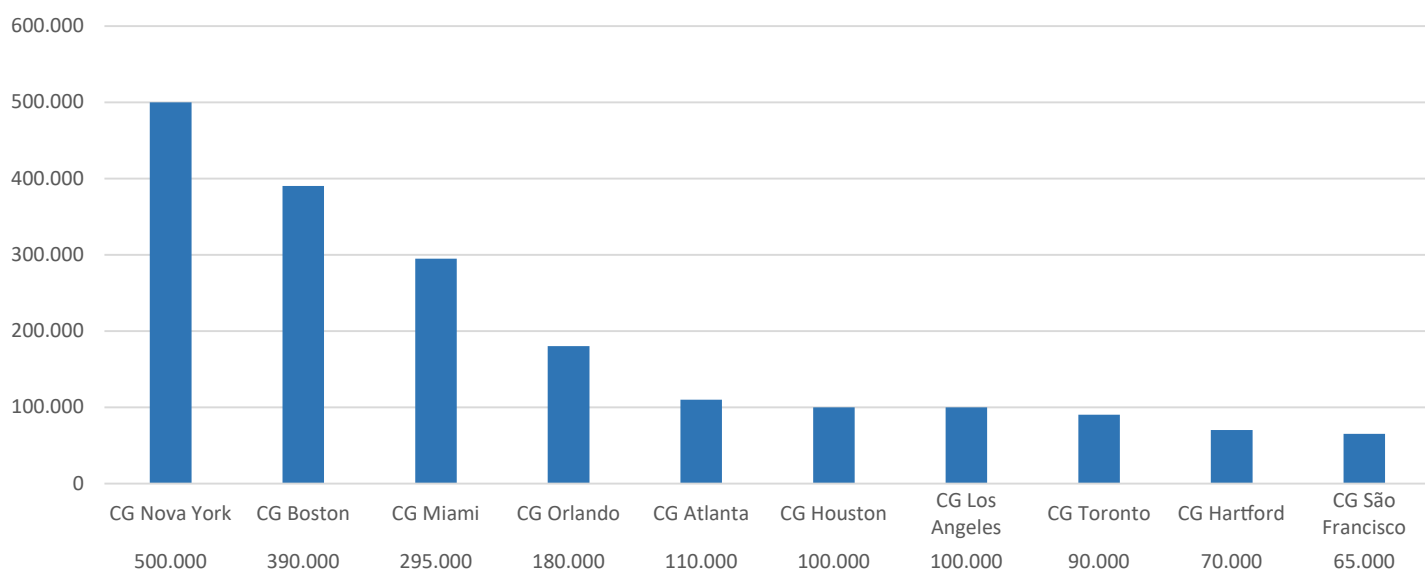

3

Mapas Regionais das Comunidades Brasileiras no Exterior

3.2 América do Norte

MAIORES COMUNIDADES BRASILEIRAS NA AMÉRICA DO NORTE (POR PAÍS)

MAIORES COMUNIDADES BRASILEIRAS NA AMÉRICA DO NORTE (POR JURISDIÇÃO)

AMÉRICA DO NORTE

PAÍS	POSTO RESPONSÁVEL	Nº ESTIMADO DE BRASILEIROS	
Canadá	Consulado-Geral do Brasil em Toronto	90.000	133.170
	Consulado-Geral do Brasil em Montreal	25.000	
	Consulado-Geral do Brasil em Vancouver	12.970	
	Embaixada do Brasil em Ottawa	5.200	
Estados Unidos	Consulado-Geral do Brasil em Nova York	500.000	1.900.000
	Consulado-Geral do Brasil em Boston	390.000	
	Consulado-Geral do Brasil em Miami	295.000	
	Consulado-Geral do Brasil em Orlando	180.000	
	Consulado-Geral do Brasil em Atlanta	110.000	
	Consulado-Geral do Brasil em Houston	100.000	
	Consulado-Geral do Brasil em Los Angeles	100.000	
	Consulado-Geral do Brasil em Hartford	70.000	
	Consulado-Geral do Brasil em São Francisco	65.000	
	Consulado-Geral do Brasil em Chicago	45.000	
	Consulado-Geral do Brasil em Washington	45.000	
México	Embaixada do Brasil na Cidade do México	45.000	