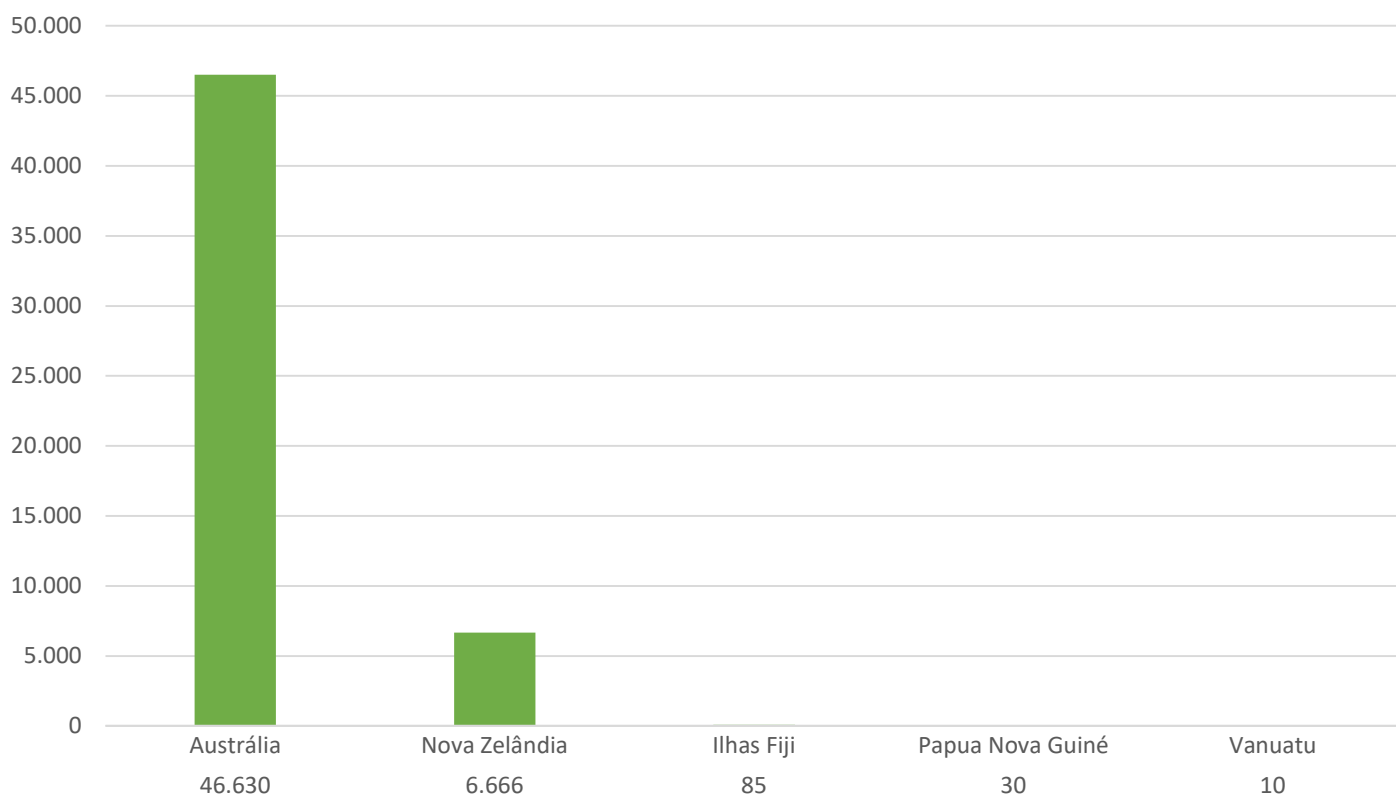

COMUNIDADES BRASILEIRAS NA OCEANIA (POR PAÍS)

COMUNIDADES BRASILEIRAS NA OCEANIA (POR JURISDIÇÃO)