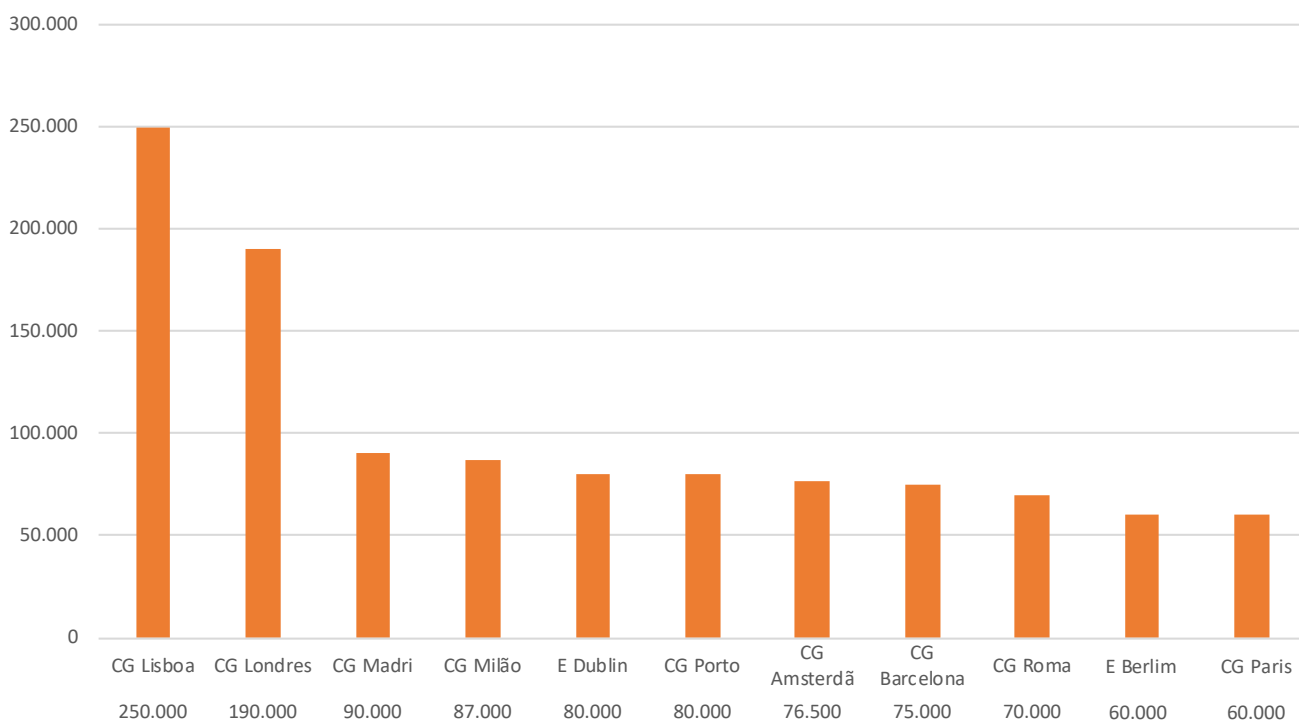

MAIORES COMUNIDADES BRASILEIRAS NA EUROPA (POR JURISDIÇÃO)