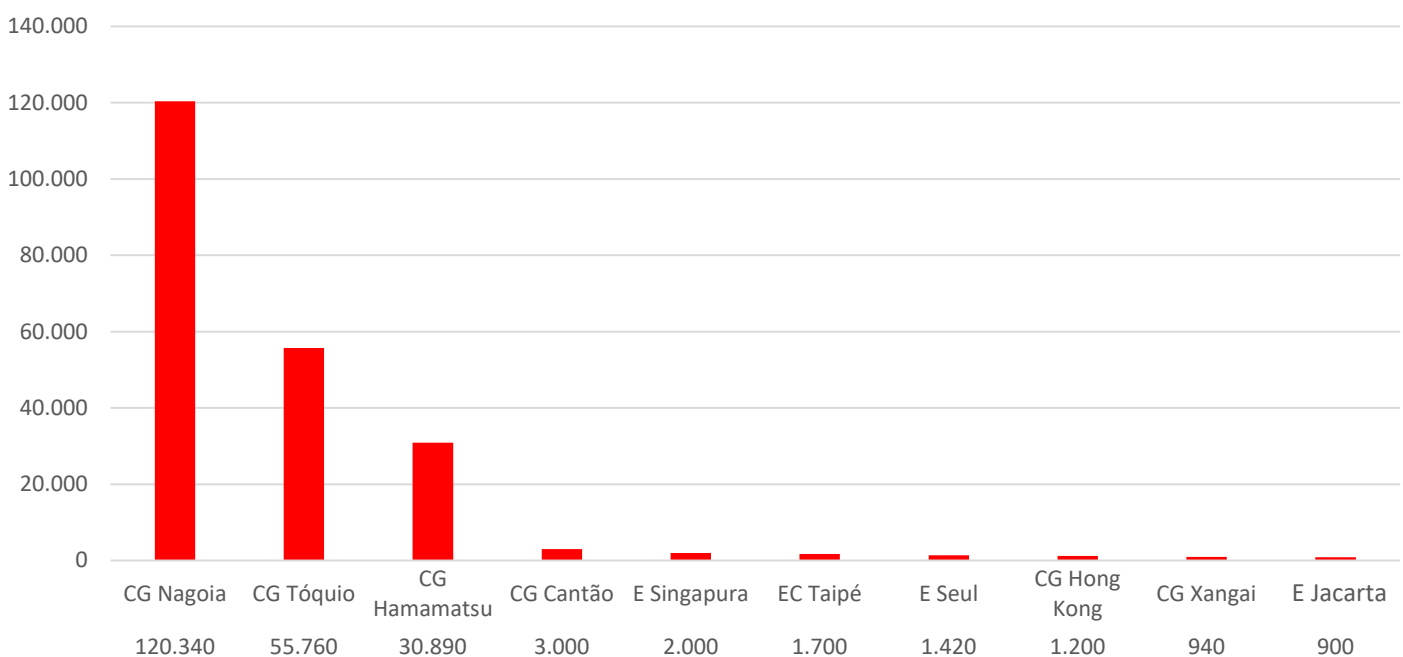

3

Mapas Regionais das Comunidades Brasileiras no Exterior

3.7 Ásia

Ásia
222.053

MAIORES COMUNIDADES BRASILEIRAS NA ÁSIA (POR PAÍS)

MAIORES COMUNIDADES BRASILEIRAS NA ÁSIA (POR JURISDIÇÃO)

ÁSIA

PAÍS	POSTO RESPONSÁVEL	Nº ESTIMADO DE BRASILEIROS	
Azerbaijão	Embaixada do Brasil em Baku	90	
Bangladesh	Embaixada do Brasil em Daca	15	
Brunei	Embaixada do Brasil em Kuala Lumpur	10	
Camboja	Embaixada do Brasil em Bangkok	20	
Cazaquistão	Embaixada do Brasil em Astana	120	
China	Consulado-Geral do Brasil em Cantão	3.000	5.940
	Consulado-Geral do Brasil em Hong Kong	1.200	
	Consulado-Geral do Brasil em Xangai	940	
	Embaixada do Brasil em Pequim	800	
Coreia do Norte	Embaixada do Brasil em Pyongyang	1	
Coreia do Sul	Embaixada do Brasil em Seul	1.420	
Filipinas	Embaixada do Brasil em Manila	490	
Índia	Embaixada do Brasil em Nova Delhi	800	
	Consulado-Geral do Brasil em Mumbai		
Indonésia	Embaixada do Brasil em Jacarta	900	
Japão	Consulado-Geral do Brasil em Nagoia	120.340	206.990
	Consulado-Geral do Brasil em Tóquio	55.760	
	Consulado-Geral do Brasil em Hamamatsu	30.890	
Malásia	Embaixada do Brasil em Kuala Lumpur	420	
Maldivas	Embaixada do Brasil em Colombo	6	
Mongólia	Embaixada do Brasil em Pequim	10	
Myanmar	Embaixada do Brasil em Yangon	10	
Nepal	Embaixada do Brasil em Katmandu	70	
Paquistão	Embaixada do Brasil em Islamabad	40	
Singapura	Embaixada do Brasil em Singapura	2.000	
Sri Lanka	Embaixada do Brasil em Colombo	27	
Tadjiquistão	Embaixada do Brasil em Islamabad	4	
Tailândia	Embaixada do Brasil em Bangkok	500	
Taiwan (China)	Escritório Comercial em Taipé	1.700	
Timor-Leste	Embaixada do Brasil em Díli	140	
Uzbequistão	Embaixada do Brasil em Moscou	30	
Vietnã	Embaixada do Brasil em Hanói	300	