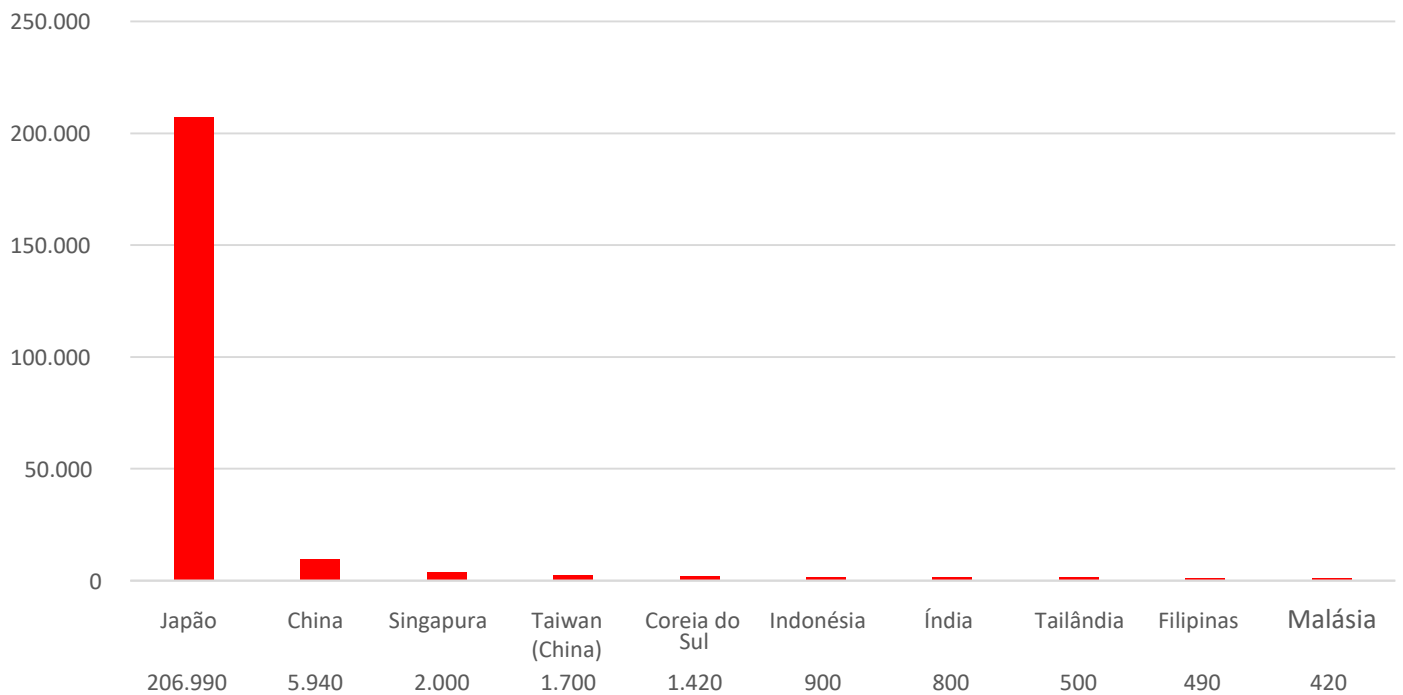

MAIORES COMUNIDADES BRASILEIRAS NA ÁSIA (POR PAÍS)