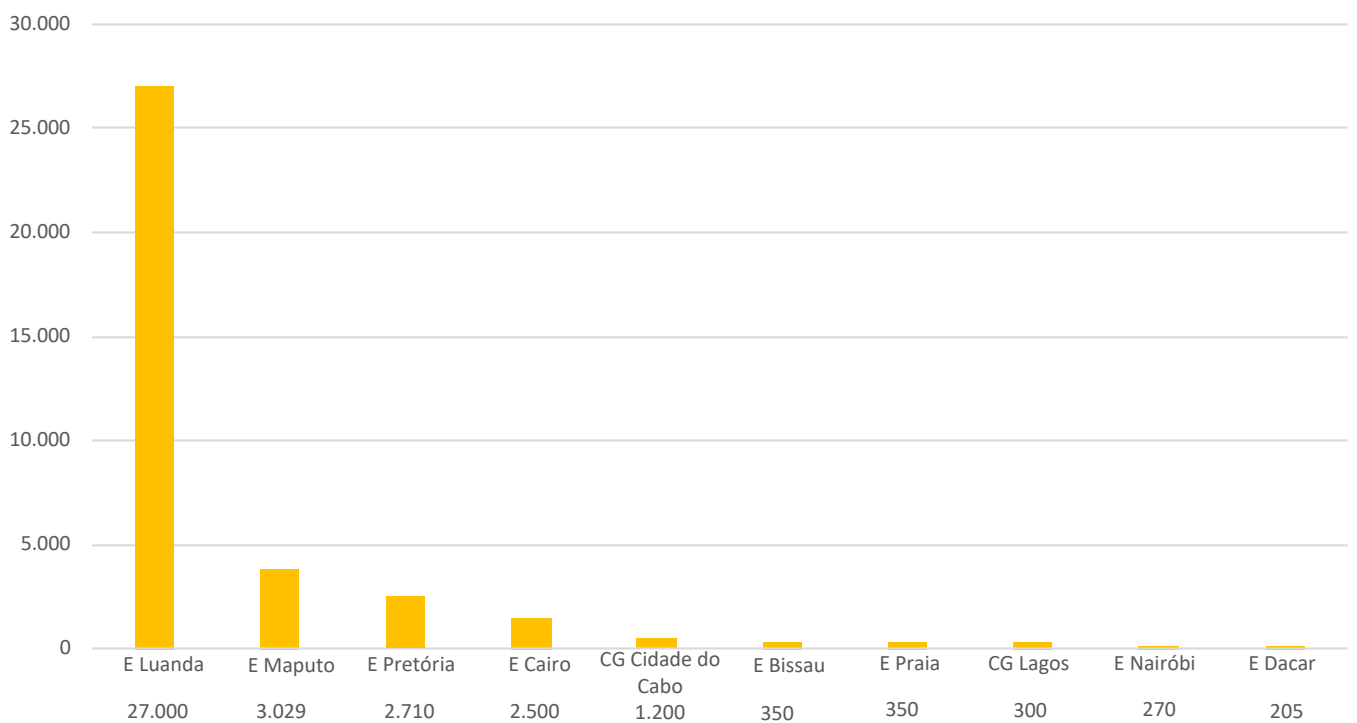

3

Mapas Regionais das Comunidades Brasileiras no Exterior

3.6 África

África
39.600

MAIORES COMUNIDADES BRASILEIRAS NA ÁFRICA (POR PAÍS)

MAIORES COMUNIDADES BRASILEIRAS NA ÁFRICA (POR JURISDIÇÃO)

ÁFRICA

PAÍS	POSTO RESPONSÁVEL	Nº ESTIMADO DE BRASILEIROS	
África do Sul	Embaixada do Brasil em Pretória	2.710	3.910
	Consulado-Geral do Brasil na Cidade do Cabo	1.200	
Angola	Embaixada do Brasil em Luanda	27.000	
Argélia	Embaixada do Brasil em Argel	60	
Benim	Embaixada do Brasil em Cotonou	70	
Botsuana	Embaixada do Brasil em Gaborone	10	
Burkina Faso	Embaixada do Brasil em Uagadugu	30	
Burundi	Embaixada do Brasil em Nairóbi	10	
Cabo Verde	Embaixada do Brasil em Praia	350	
Cameroun	Embaixada do Brasil em Iauendê	70	
Chade	Embaixada do Brasil em Iauendê	17	
Costa do Marfim	Embaixada do Brasil em Abidjã	130	
Egito	Embaixada do Brasil no Cairo	2.500	
Essuatíni	Embaixada do Brasil em Maputo	9	
Etiópia	Embaixada do Brasil em Adis Abeba	80	
Gabão	Embaixada do Brasil em Libreville	80	
Gâmbia	Embaixada do Brasil em Dacar	15	
Gana	Embaixada do Brasil em Acra	150	
Guiné-Bissau	Embaixada do Brasil em Bissau	350	
Guiné Equatorial	Embaixada do Brasil em Malabo	30	
Madagascar	Embaixada do Brasil em Maputo	20	
Malawi	Embaixada do Brasil em Lusaca	40	
Mali	Embaixada do Brasil em Bamako	30	
Marrocos	Embaixada do Brasil em Rabat	120	
Mauritânia	Embaixada do Brasil em Nouakchott	10	
Moçambique	Embaixada do Brasil em Maputo	3.000	
Namíbia	Embaixada do Brasil em Windhoek	150	
Níger	Embaixada do Brasil em Cotonou	15	
Nigéria	Consulado-Geral do Brasil em Lagos	300	
Quênia	Embaixada do Brasil em Nairóbi	150	
República da Guiné	Embaixada do Brasil em Conacri	40	
República Democrática do Congo	Embaixada do Brasil em Kinshasa	80	
República do Congo	Embaixada do Brasil em Brazzaville	90	
Ruanda	Embaixada do Brasil em Nairóbi	50	
São Tomé e Príncipe	Embaixada do Brasil em São Tomé	110	
Seicheles	Embaixada do Brasil em Dar es Salam	5	
Senegal	Embaixada do Brasil em Dacar	190	
Somália	Embaixada do Brasil em Nairóbi	10	
Sudão	Embaixada do Brasil em Cartum	27	
Sudão do Sul	Embaixada do Brasil em Adis Abeba	25	
Tanzânia	Embaixada do Brasil em Dar es Salam	80	
Togo	Embaixada do Brasil em Lomé	25	
Tunísia	Embaixada do Brasil em Túnis	50	
Uganda	Embaixada do Brasil em Nairóbi	50	
Zâmbia	Embaixada do Brasil em Lusaca	40	
Zimbábue	Embaixada do Brasil em Harare	22	