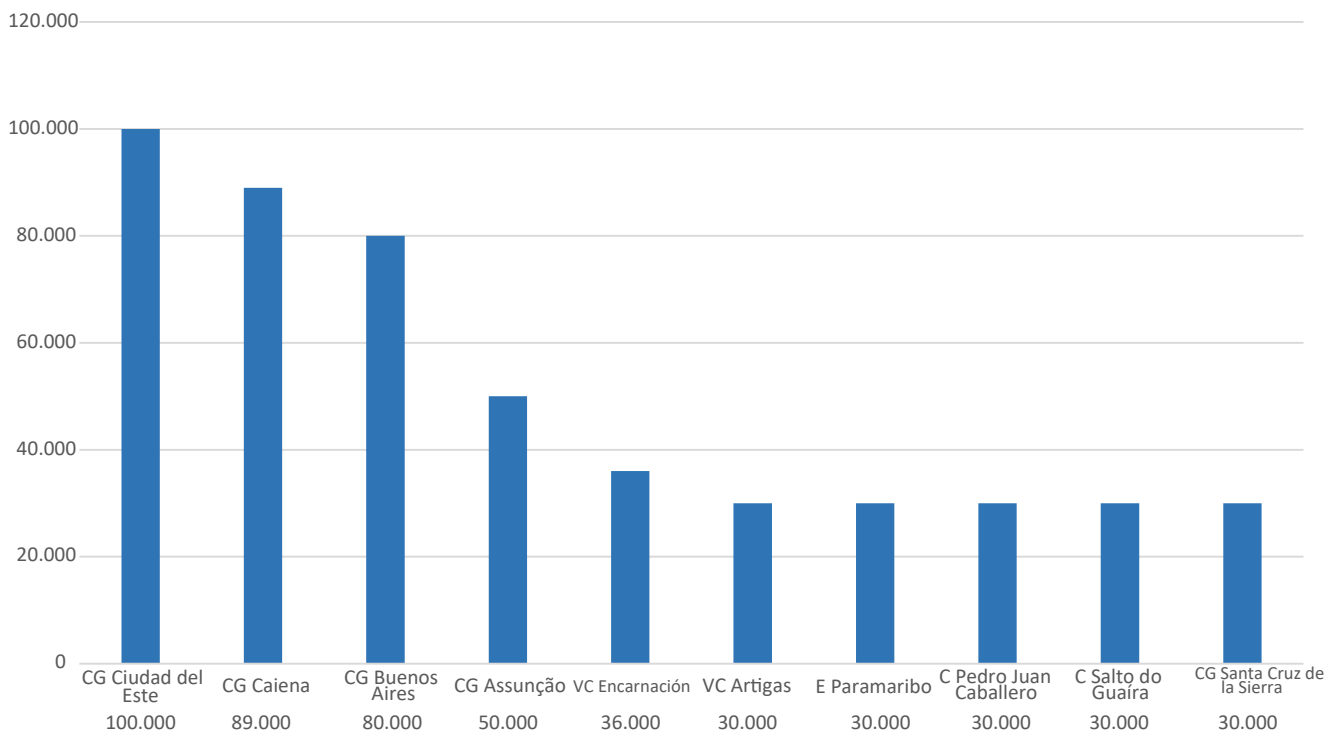

2

COMUNIDADES BRASILEIRAS NO EXTERIOR AO LONGO DOS ANOS

ANO	nº de brasileiros	%
2009	3.180.074	
2010	3.122.813	-2%
2012	1.898.762	-39%
2013	2.801.249	+48%
2014	3.105.922	+11%
2015	2.722.316	-12%
2016	3.083.255	+13%
2018	3.590.022	+16%
2020	4.215.800	+17%
2021	4.404.255	+4%
2022	4.598.735	+4%

3

Mapas Regionais das Comunidades Brasileiras no Exterior

3.1 América do Sul

MAIORES COMUNIDADES BRASILEIRAS NA AMÉRICA DO SUL (POR PAÍS)

MAIORES COMUNIDADES BRASILEIRAS NA AMÉRICA DO SUL (POR JURISDIÇÃO)