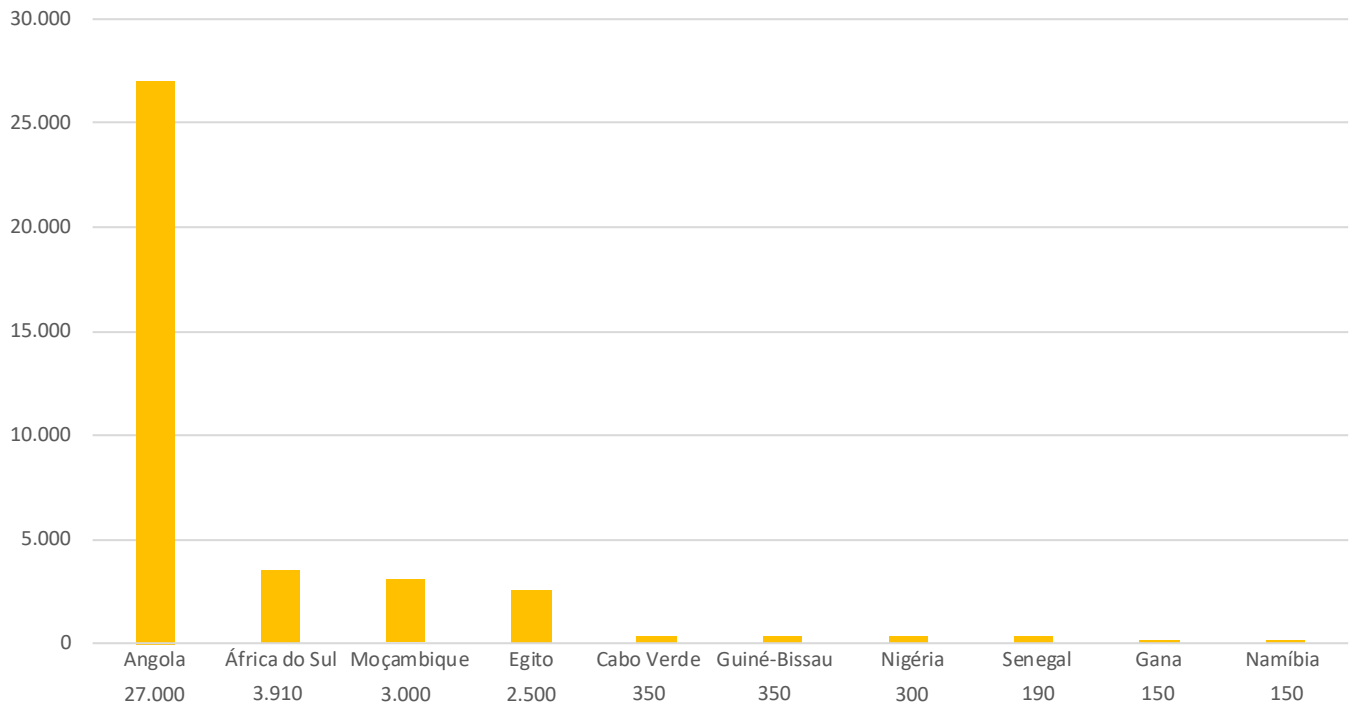

3

Mapas Regionais das Comunidades Brasileiras no Exterior

3.6 África

África
39.600

MAIORES COMUNIDADES BRASILEIRAS NA ÁFRICA (POR PAÍS)

MAIORES COMUNIDADES BRASILEIRAS NA ÁFRICA (POR JURISDIÇÃO)

ÁFRICA

PAÍS	POSTO RESPONSÁVEL	Nº ESTIMADO DE BRASILEIROS	
África do Sul	Embaixada do Brasil em Pretória	2.710	3.910
	Consulado-Geral do Brasil na Cidade do Cabo	1.200	
Angola	Embaixada do Brasil em Luanda	27.000	
Argélia	Embaixada do Brasil em Argel	60	
Benim	Embaixada do Brasil em Cotonou	70	
Botsuana	Embaixada do Brasil em Gaborone	10	
Burkina Faso	Embaixada do Brasil em Uagadugu	30	
Burundi	Embaixada do Brasil em Nairóbi	10	
Cabo Verde	Embaixada do Brasil em Praia	350	
Cameroun	Embaixada do Brasil em Iauendê	70	
Chade	Embaixada do Brasil em Iauendê	17	
Costa do Marfim	Embaixada do Brasil em Abidjã	130	
Egito	Embaixada do Brasil no Cairo	2.500	
Essuatíni	Embaixada do Brasil em Maputo	9	
Etiópia	Embaixada do Brasil em Adis Abeba	80	
Gabão	Embaixada do Brasil em Libreville	80	
Gâmbia	Embaixada do Brasil em Dacar	15	
Gana	Embaixada do Brasil em Acra	150	
Guiné-Bissau	Embaixada do Brasil em Bissau	350	
Guiné Equatorial	Embaixada do Brasil em Malabo	30	
Madagascar	Embaixada do Brasil em Maputo	20	
Malawi	Embaixada do Brasil em Lusaca	40	
Mali	Embaixada do Brasil em Bamako	30	
Marrocos	Embaixada do Brasil em Rabat	120	
Mauritânia	Embaixada do Brasil em Nouakchott	10	
Moçambique	Embaixada do Brasil em Maputo	3.000	
Namíbia	Embaixada do Brasil em Windhoek	150	
Níger	Embaixada do Brasil em Cotonou	15	
Nigéria	Consulado-Geral do Brasil em Lagos	300	
Quênia	Embaixada do Brasil em Nairóbi	150	
República da Guiné	Embaixada do Brasil em Conacri	40	
República Democrática do Congo	Embaixada do Brasil em Kinshasa	80	
República do Congo	Embaixada do Brasil em Brazzaville	90	
Ruanda	Embaixada do Brasil em Nairóbi	50	
São Tomé e Príncipe	Embaixada do Brasil em São Tomé	110	
Seicheles	Embaixada do Brasil em Dar es Salam	5	
Senegal	Embaixada do Brasil em Dacar	190	
Somália	Embaixada do Brasil em Nairóbi	10	
Sudão	Embaixada do Brasil em Cartum	27	
Sudão do Sul	Embaixada do Brasil em Adis Abeba	25	
Tanzânia	Embaixada do Brasil em Dar es Salam	80	
Togo	Embaixada do Brasil em Lomé	25	
Tunísia	Embaixada do Brasil em Túnis	50	
Uganda	Embaixada do Brasil em Nairóbi	50	
Zâmbia	Embaixada do Brasil em Lusaca	40	
Zimbábue	Embaixada do Brasil em Harare	22	