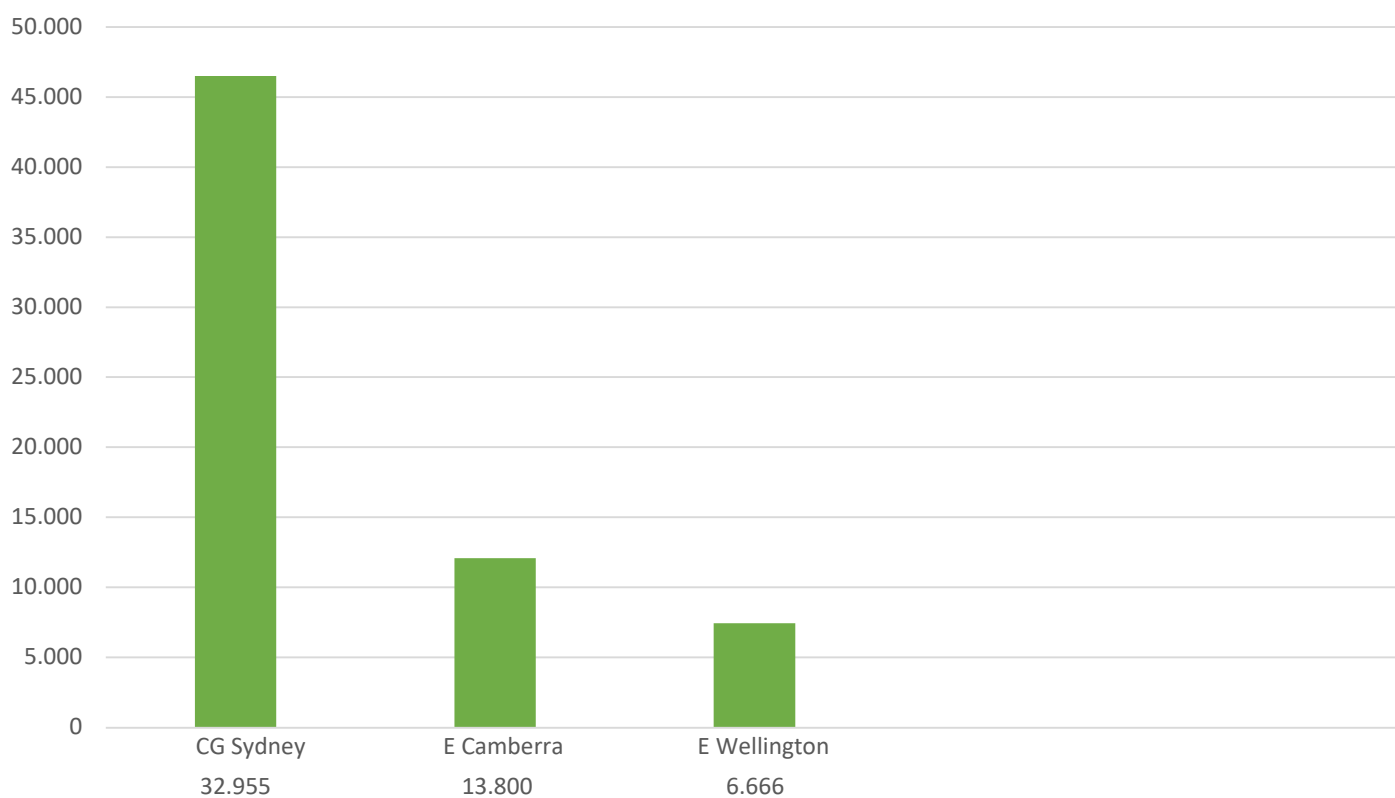

3

Mapas Regionais das Comunidades Brasileiras no Exterior

3.8 Oceania

COMUNIDADES BRASILEIRAS NA OCEANIA (POR PAÍS)

COMUNIDADES BRASILEIRAS NA OCEANIA (POR JURISDIÇÃO)

OCEANIA

PAÍS	POSTO RESPONSÁVEL	Nº ESTIMADO DE BRASILEIROS	
Austrália	Consulado-Geral do Brasil em Sydney	32.955	46.630
	Embaixada do Brasil em Camberra	13.675	
Nova Zelândia	Embaixada do Brasil em Wellington	6.666	
Ilhas Fiji	Embaixada do Brasil em Camberra	85	
Papua Nova Guiné	Embaixada do Brasil em Camberra	30	
Vanuatu	Embaixada do Brasil em Camberra	10	
Guam (EUA)	Embaixada do Brasil em Manila	8	
Estados Federados da Micronésia	Embaixada do Brasil em Manila	1	