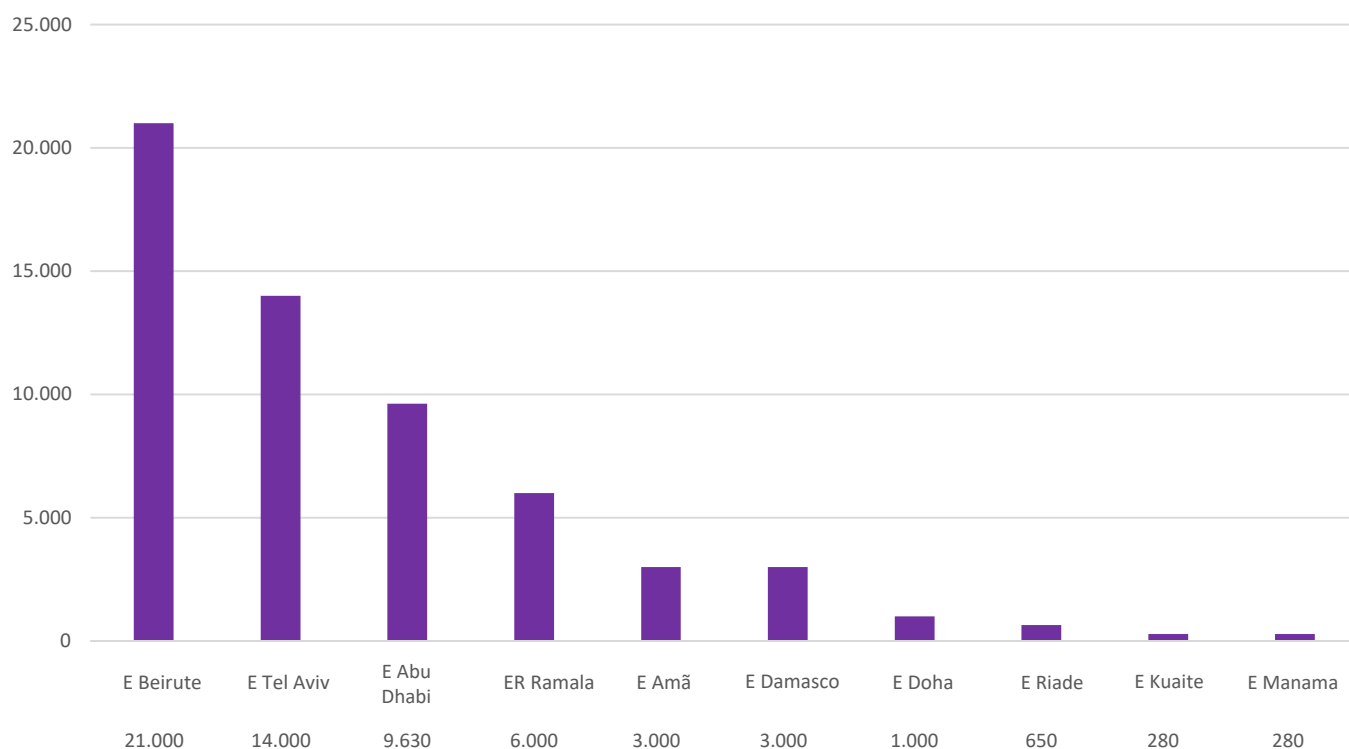

3

Mapas Regionais das Comunidades Brasileiras no Exterior

3.5 Oriente Médio

Oriente Médio

59.230

MAIORES COMUNIDADES BRASILEIRAS NO ORIENTE MÉDIO (POR PAÍS)

MAIORES COMUNIDADES BRASILEIRAS NO ORIENTE MÉDIO (POR JURISDIÇÃO)