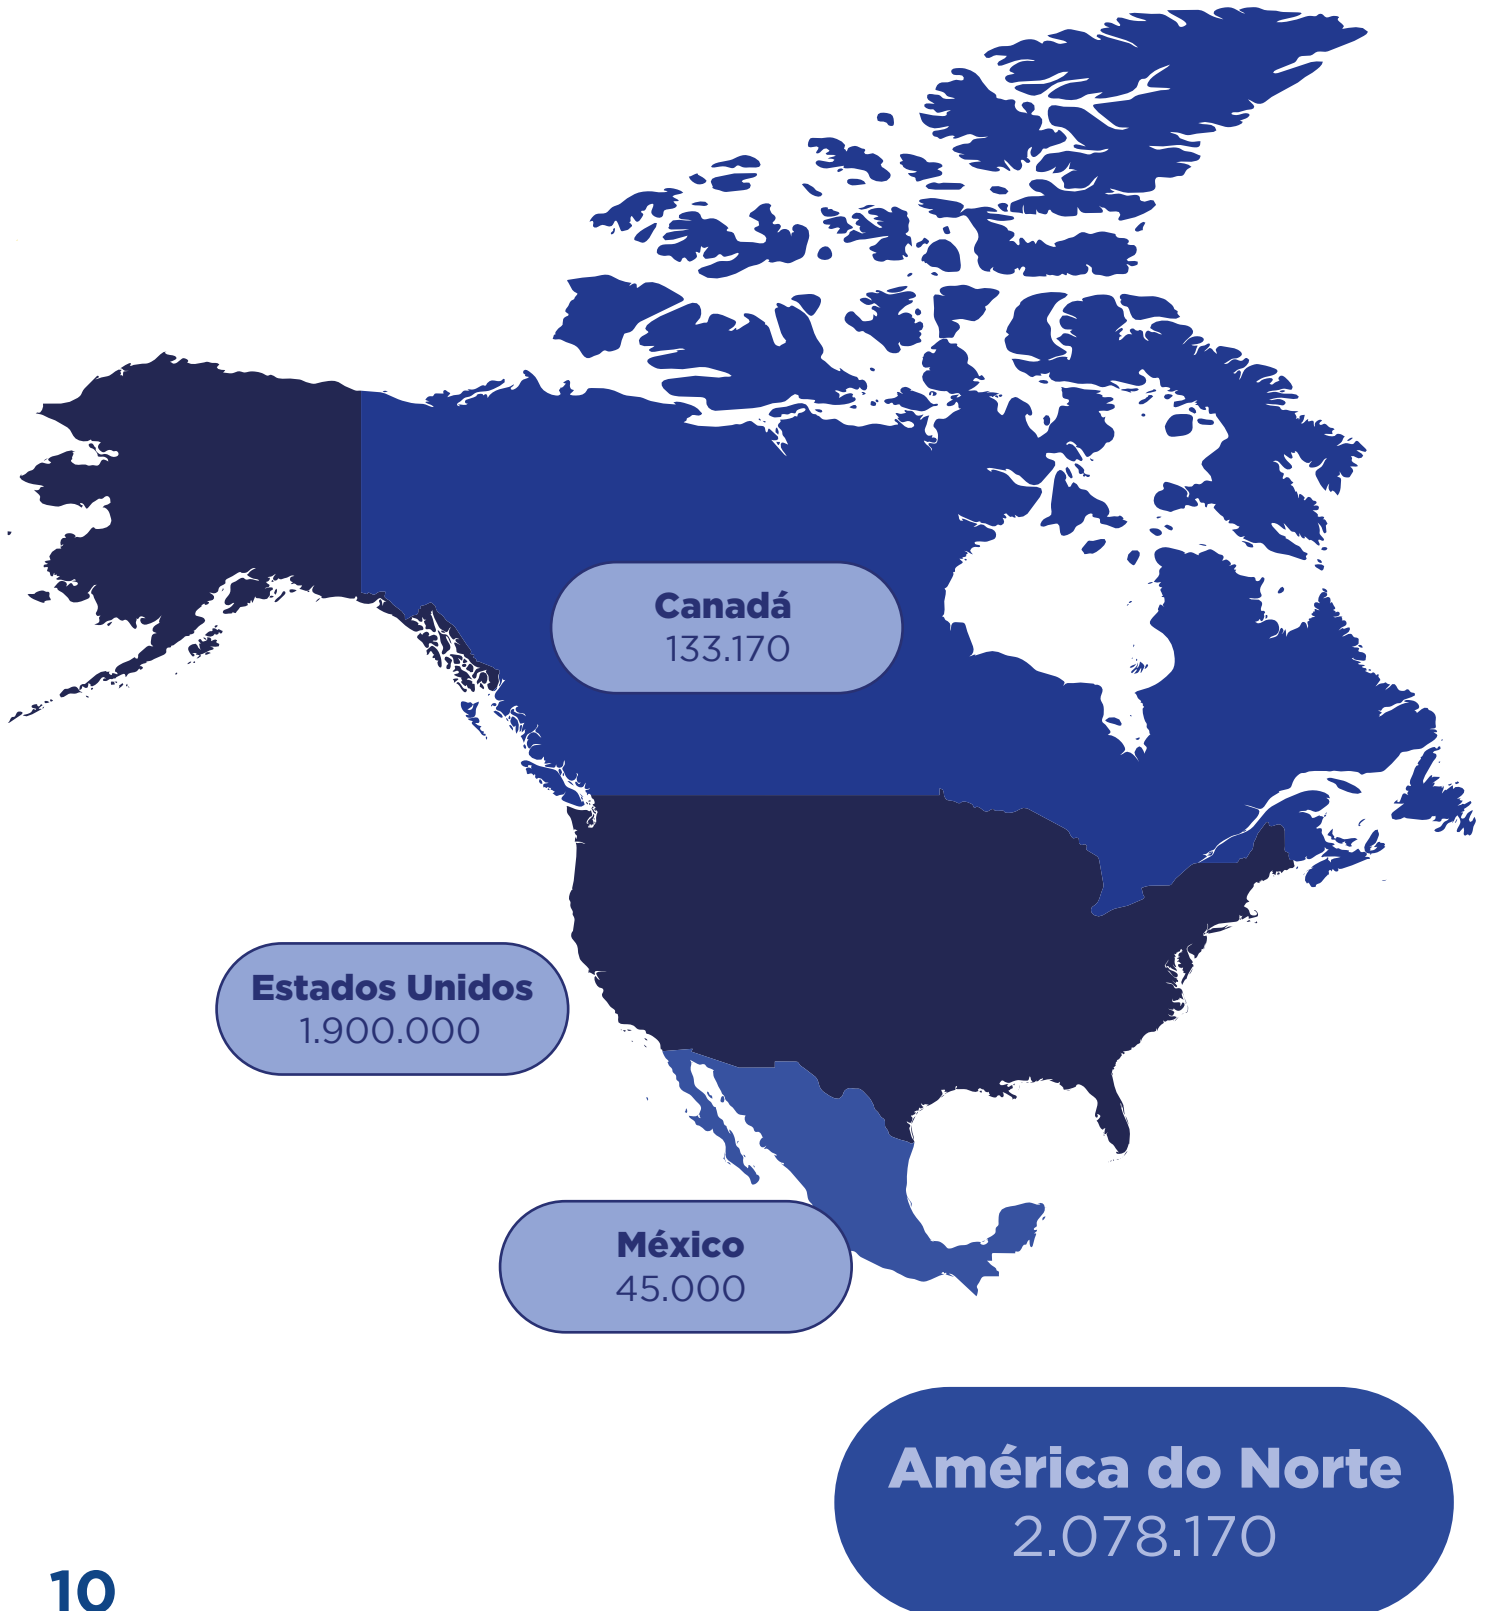

AMÉRICA DO SUL

PAÍS	POSTO RESPONSÁVEL	Nº ESTIMADO DE BRASILEIROS	
Argentina	Consulado-Geral do Brasil em Buenos Aires	80.000	90.320
	Consulado-Geral do Brasil em Córdoba	4.700	
	Consulado do Brasil em Paso de los Libres	2.800	
	Consulado do Brasil em Puerto Iguazu	2.000	
	Consulado-Geral do Brasil em Mendoza	820	
Bolívia	Consulado-Geral do Brasil em Santa Cruz de la Sierra	30.000	56.500
	Consulado-Geral do Brasil em Cochabamba	7.500	
	Consulado do Brasil em Cobija	7.000	
	Embaixada do Brasil em La Paz	5.000	
	Consulado do Brasil em Guayaramerin	3.500	
	Consulado do Brasil em Puerto Quijarro	3.500	
Chile	Consulado-Geral do Brasil em Santiago	19.300	
Colômbia	Embaixada do Brasil em Bogotá	8.000	12.000
	Vice-Consulado do Brasil em Letícia	4.000	
Equador	Embaixada do Brasil em Quito	3.500	
Guiana	Embaixada do Brasil em Georgetown	11.000	11.800
	Vice-Consulado do Brasil em Lethem	800	
Guiana Francesa (França)	Consulado-Geral do Brasil em Caiena	89.000	91.500
	Consulado do Brasil em Saint Georges de L'Oyapock	2.500	
Paraguai	Consulado-Geral do Brasil em Ciudad del Este	100.000	254.000
	Consulado-Geral do Brasil em Assunção	50.000	
	Vice-Consulado do Brasil em Encarnación	36.000	
	Consulado do Brasil em Pedro Juan Caballero	30.000	
	Consulado do Brasil em Salto do Guaira	30.000	
	Vice-Consulado do Brasil em Concepción	8.000	
Peru	Embaixada do Brasil em Lima	6.570	6.920
	Consulado do Brasil em Iquitos	350	
Suriname	Embaixada do Brasil em Paramaribo	30.000	
Uruguai	Vice-Consulado do Brasil em Artigas	30.000	59.090
	Consulado-Geral do Brasil em Montevideu	20.000	
	Consulado-Geral do Brasil em Rivera	5.290	
	Vice-Consulado do Brasil em Rio Branco	2.500	
	Consulado do Brasil no Chuí	1.300	
Venezuela	Embaixada do Brasil em Caracas	11.800	

3

Mapas Regionais das Comunidades Brasileiras no Exterior

3.2 América do Norte