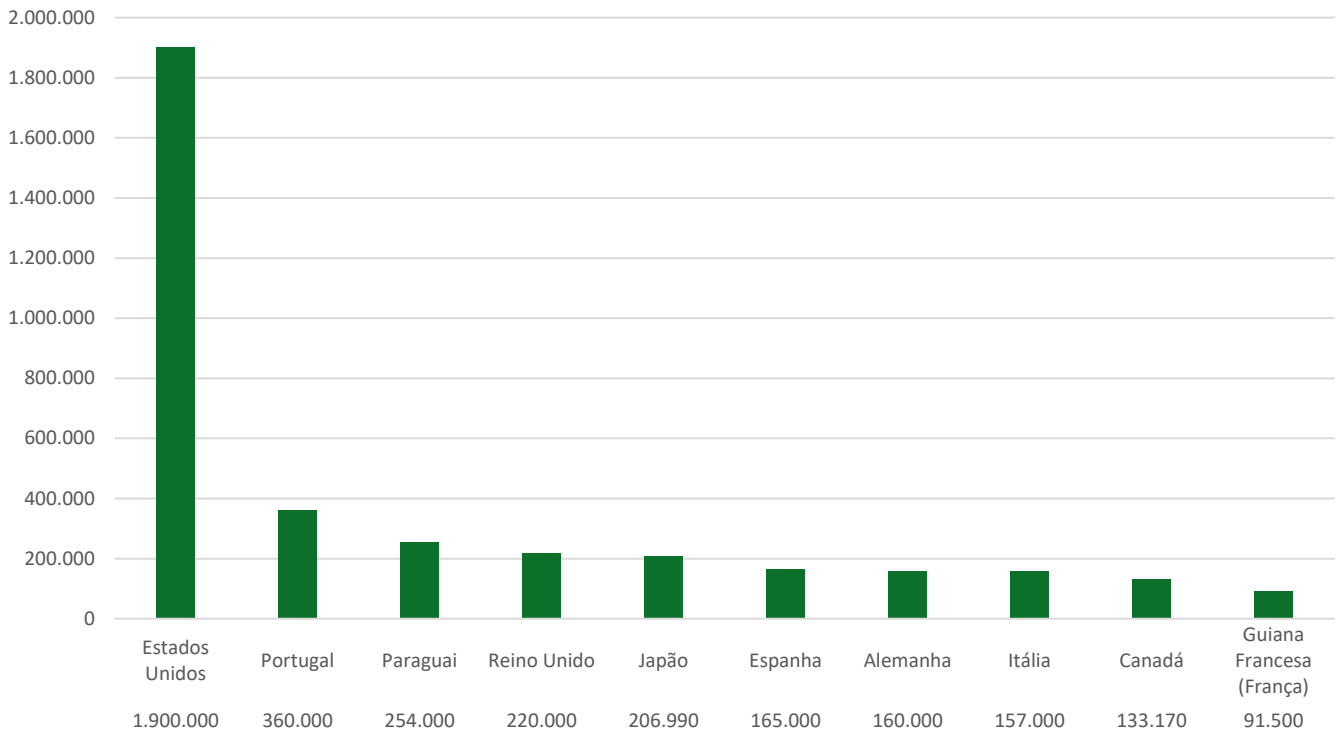

Ministério das Relações Exteriores

1

COMUNIDADES BRASILEIRAS NO EXTERIOR ESTIMATIVAS REFERENTES A 2022

REGIÃO	NÚMERO DE BRASILEIROS	%
AMÉRICA DO NORTE	2.078.170	45,19%
EUROPA	1.490.745	32,42%
AMÉRICA DO SUL	646.730	14,06%
ÁSIA	222.053	4,83%
ORIENTE MÉDIO	59.230	1,29%
OCEANIA	53.430	1,16%
ÁFRICA	39.600	0,87%
AMÉRICA CENTRAL E CARIBE	8.777	0,18%
TOTAL	4.598.735	100%

BRASILEIROS NO EXTERIOR 2022

1.1 DISTRIBUIÇÃO REGIONAL DAS COMUNIDADES BRASILEIRAS NO EXTERIOR

1.2 MAIORES COMUNIDADES BRASILEIRAS (POR PAÍS/TERRITÓRIO)

1.3 MAIORES COMUNIDADES BRASILEIRAS (POR JURISDIÇÃO)