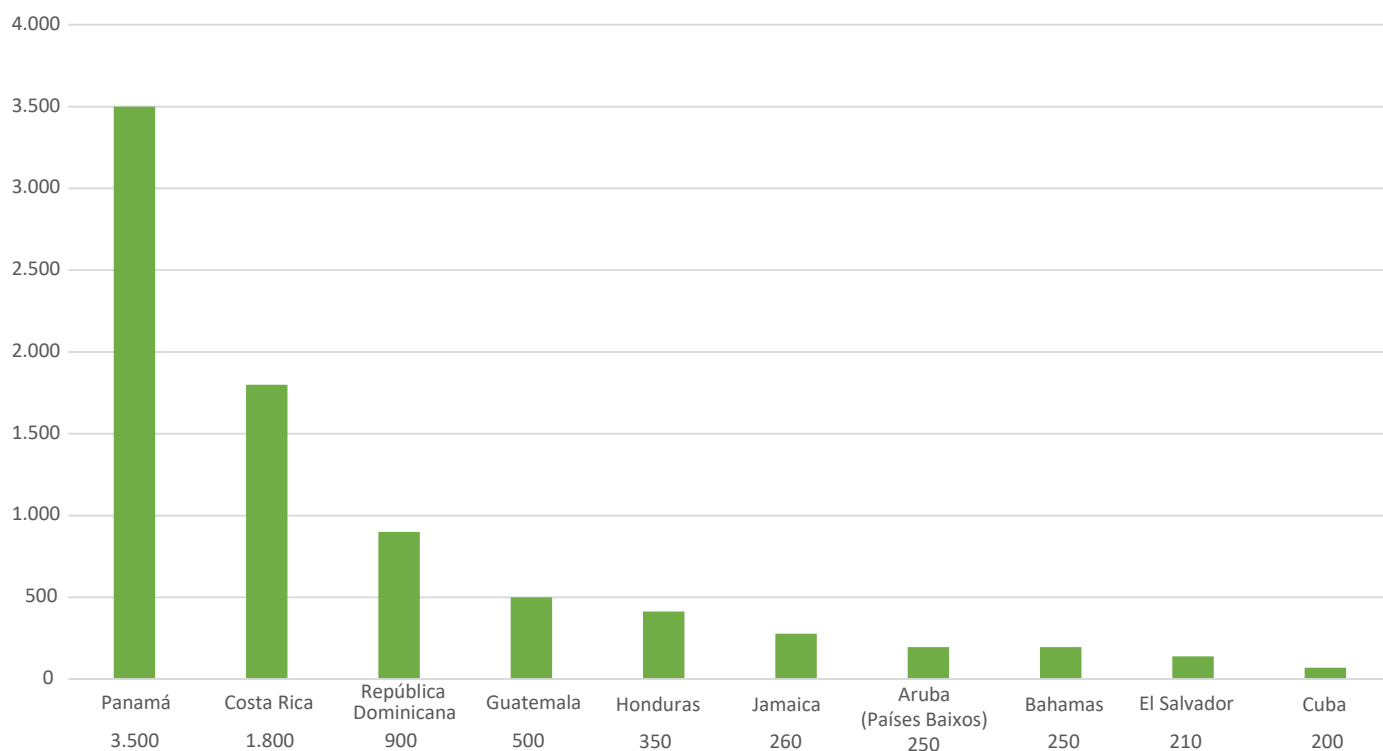

MAIORES COMUNIDADES BRASILEIRAS NA AMÉRICA CENTRAL E CARIBE (POR PAÍS)