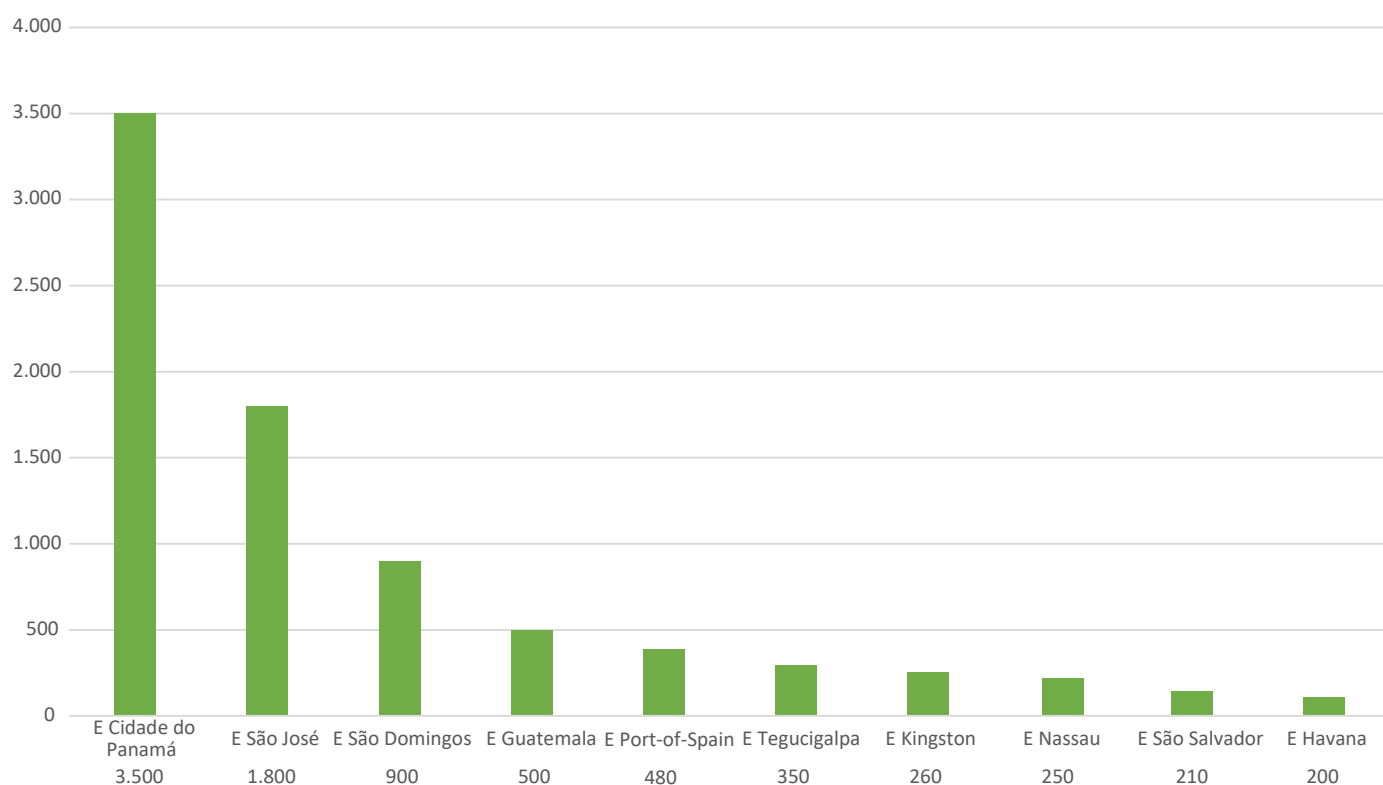

3

Mapas Regionais das Comunidades Brasileiras no Exterior

3.3 América Central e Caribe

MAIORES COMUNIDADES BRASILEIRAS NA AMÉRICA CENTRAL E CARIBE (POR PAÍS)

MAIORES COMUNIDADES BRASILEIRAS NA AMÉRICA CENTRAL E CARIBE (POR JURISDIÇÃO)

AMÉRICA CENTRAL E CARIBE

PAÍS/TERRITÓRIO	POSTO RESPONSÁVEL	Nº ESTIMADO DE BRASILEIROS
Anguilla	Embaixada do Brasil em Bridgetown	5
Antígua e Barbuda	Embaixada do Brasil em Bridgetown	2
Aruba (Países Baixos)	Embaixada do Brasil em Port-of-Spain	250
Bahamas	Embaixada do Brasil em Nassau	250
Barbados	Embaixada do Brasil em Bridgetown	30
Belize	Embaixada do Brasil em Belmopan	40
Costa Rica	Embaixada do Brasil em São José	1.800
Cuba	Embaixada do Brasil em Havana	200
Curaçao (Países Baixos)	Embaixada do Brasil em Port-of-Spain	120
El Salvador	Embaixada do Brasil em São Salvador	210
Guatemala	Embaixada do Brasil na Cidade da Guatemala	500
Haiti	Embaixada do Brasil em Porto Príncipe	30
Honduras	Embaixada do Brasil em Tegucigalpa	350
Ilhas Virgens Britânicas (Reino Unido)	Embaixada do Brasil em Bridgetown	21
Jamaica	Embaixada do Brasil em Kingston	260
Nicarágua	Embaixada do Brasil em Manágua	180
Panamá	Embaixada do Brasil na Cidade do Panamá	3.500
República Dominicana	Embaixada do Brasil em São Domingos	900
Santa Lúcia	Embaixada do Brasil em Castries	18
São Cristóvão e Névis	Embaixada do Brasil em Bridgetown	1
Trinidad e Tobago	Embaixada do Brasil em Port-of-Spain	110