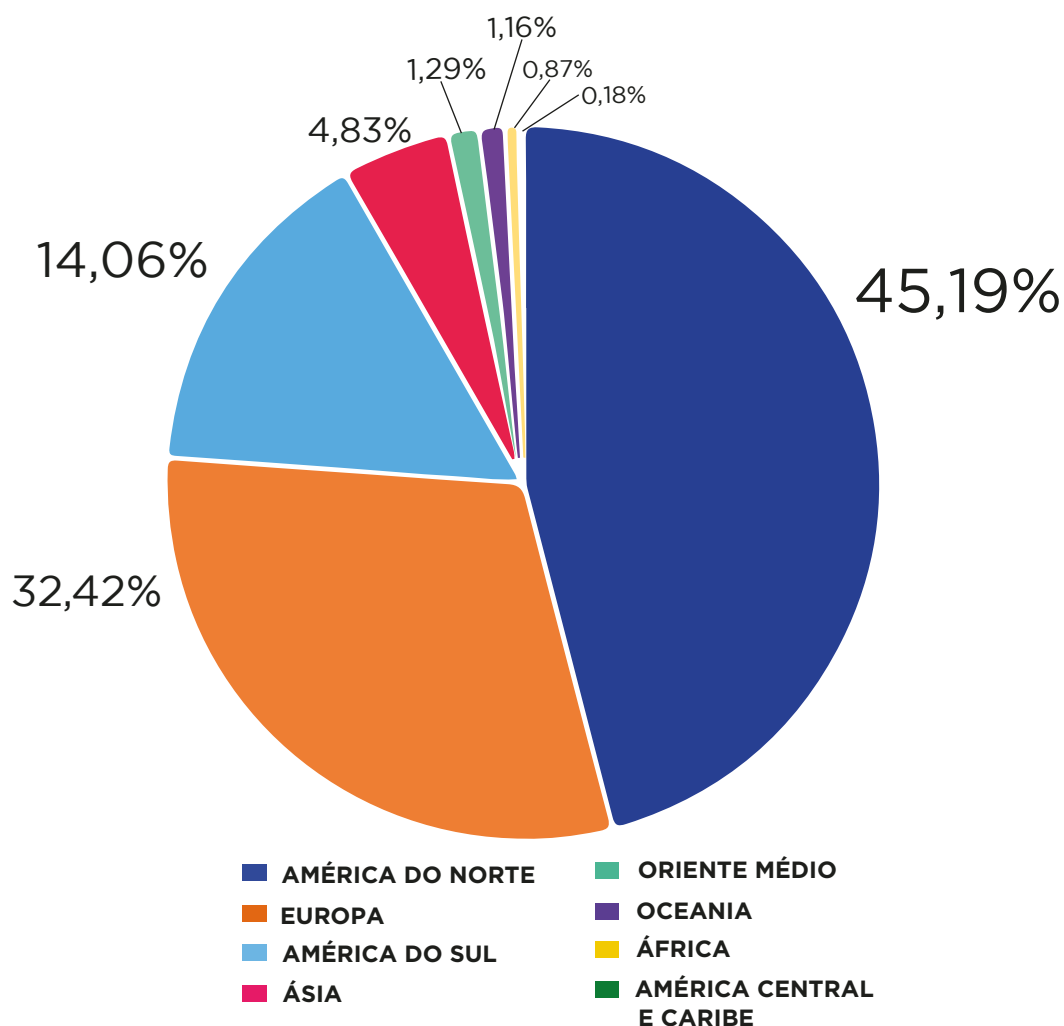

1

COMUNIDADES BRASILEIRAS NO EXTERIOR ESTIMATIVAS REFERENTES A 2022

REGIÃO	NÚMERO DE BRASILEIROS	%
AMÉRICA DO NORTE	2.078.170	45,19%
EUROPA	1.490.745	32,42%
AMÉRICA DO SUL	646.730	14,06%
ÁSIA	222.053	4,83%
ORIENTE MÉDIO	59.230	1,29%
OCEANIA	53.430	1,16%
ÁFRICA	39.600	0,87%
AMÉRICA CENTRAL E CARIBE	8.777	0,18%
TOTAL	4.598.735	100%

BRASILEIROS NO EXTERIOR 2022