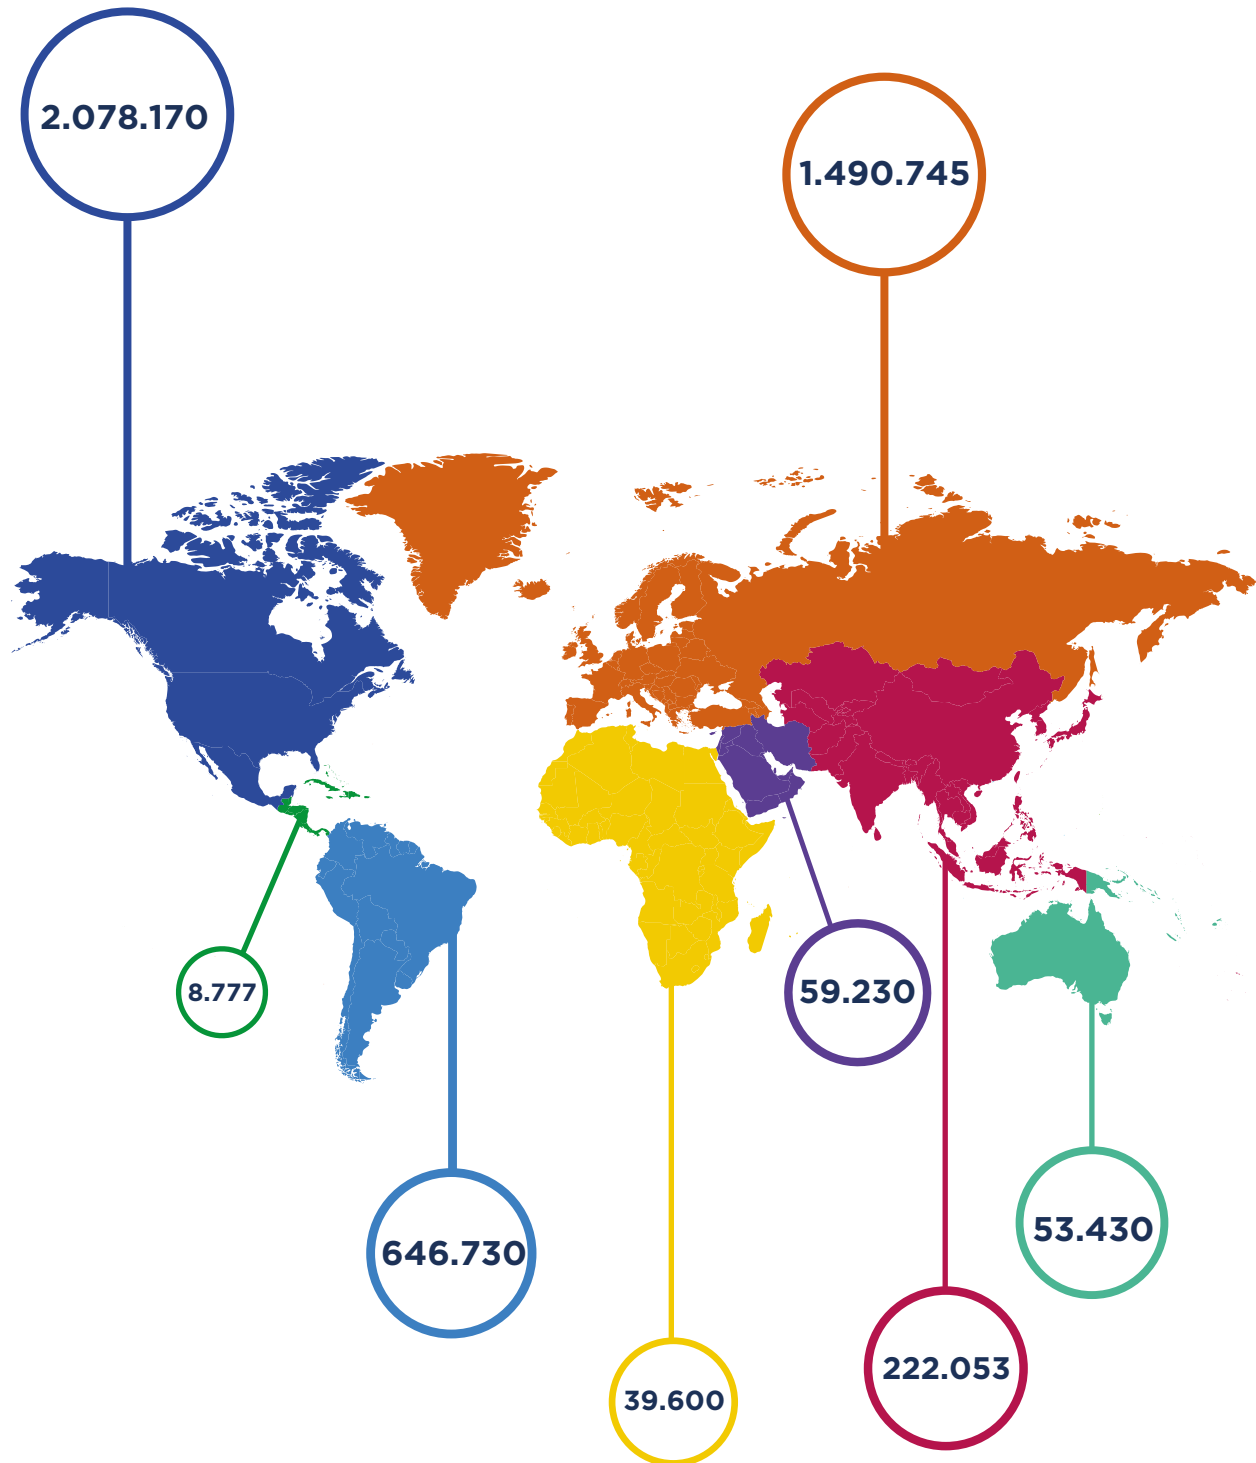

SUMÁRIO

<i>APRESENTAÇÃO</i>	<i>1</i>
<i>1. COMUNIDADES BRASILEIRAS NO EXTERIOR</i>	<i>3</i>
<i>1.1. DISTRIBUIÇÃO REGIONAL DAS COMUNIDADES BRASILEIRAS NO EXTERIOR</i>	<i>4</i>
<i>1.2. MAIORES COMUNIDADES BRASILEIRAS POR PAÍS</i>	<i>5</i>
<i>1.3. MAIORES COMUNIDADES BRASILEIRAS POR JURISDIÇÃO</i>	<i>5</i>
<i>2. COMUNIDADES BRASILEIRAS NO EXTERIOR AO LONGO DOS ANOS</i>	<i>6</i>
<i>3. MAPAS REGIONAIS DAS COMUNIDADES BRASILEIRAS NO EXTERIOR</i>	<i>7</i>
<i>3.1. AMÉRICA DO SUL</i>	<i>7</i>
<i>3.2. AMÉRICA DO NORTE</i>	<i>10</i>
<i>3.3. AMÉRICA CENTRAL E CARIBE</i>	<i>13</i>
<i>3.4. EUROPA</i>	<i>16</i>
<i>3.5. ORIENTE MÉDIO</i>	<i>19</i>
<i>3.6. ÁFRICA</i>	<i>22</i>
<i>3.7. ÁSIA</i>	<i>25</i>
<i>3.8. OCEANIA</i>	<i>28</i>

Conforme revela o documento, são cerca de 4,5 milhões de brasileiros residentes no exterior, o que equivaleria, em termos de população no Brasil, ao 13º mais populoso estado da Federação. Para atender esses brasileiros, conta-se hoje com redes de 196 postos no exterior, entre embaixadas com serviços consulares, consulados-gerais, consulados e vice-consulados. Os cinco consulados-gerais em cujas jurisdições estão as maiores concentrações de brasileiros (Nova York, Boston, Miami, Lisboa e Londres) são responsáveis por mais de 1,6 milhão de cidadãos, equivalente à população de Recife.

Ministério das Relações Exteriores

1

COMUNIDADES BRASILEIRAS NO EXTERIOR ESTIMATIVAS REFERENTES A 2022

REGIÃO	NÚMERO DE BRASILEIROS	%
AMÉRICA DO NORTE	2.078.170	45,19%
EUROPA	1.490.745	32,42%
AMÉRICA DO SUL	646.730	14,06%
ÁSIA	222.053	4,83%
ORIENTE MÉDIO	59.230	1,29%
OCEANIA	53.430	1,16%
ÁFRICA	39.600	0,87%
AMÉRICA CENTRAL E CARIBE	8.777	0,18%
TOTAL	4.598.735	100%

BRASILEIROS NO EXTERIOR 2022

1.1 DISTRIBUIÇÃO REGIONAL DAS COMUNIDADES BRASILEIRAS NO EXTERIOR

1.2 MAIORES COMUNIDADES BRASILEIRAS (POR PAÍS/TERRITÓRIO)

1.3 MAIORES COMUNIDADES BRASILEIRAS (POR JURISDIÇÃO)