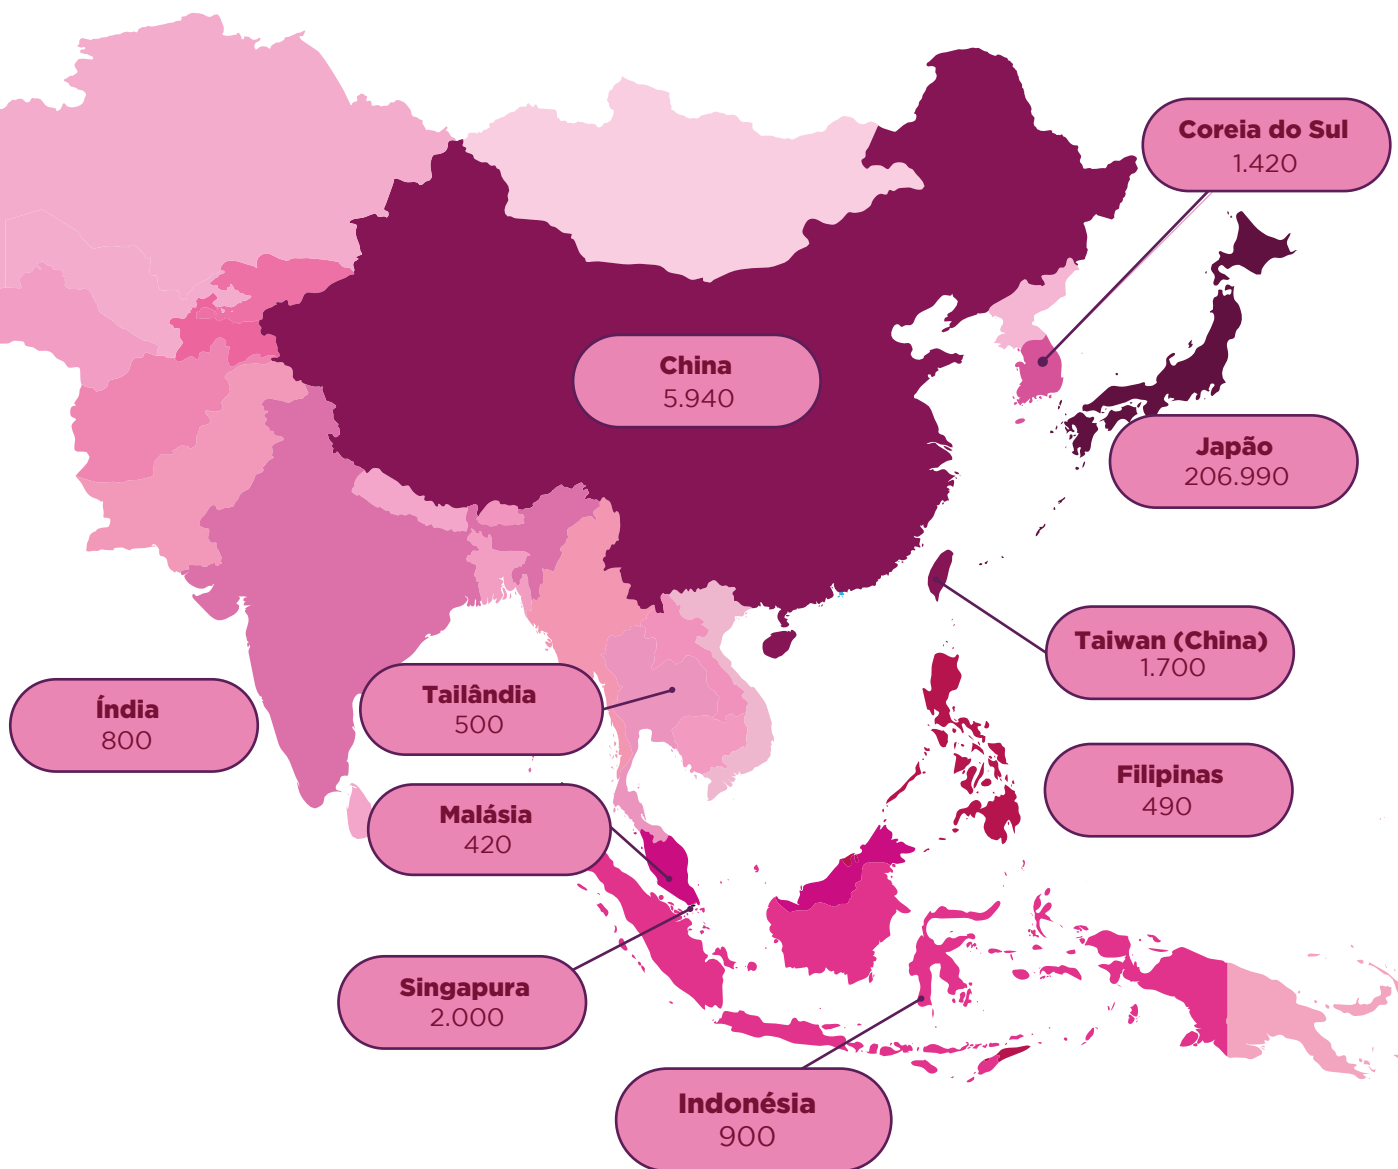

3

Mapas Regionais das Comunidades Brasileiras no Exterior

3.7 Ásia

Ásia
222.053