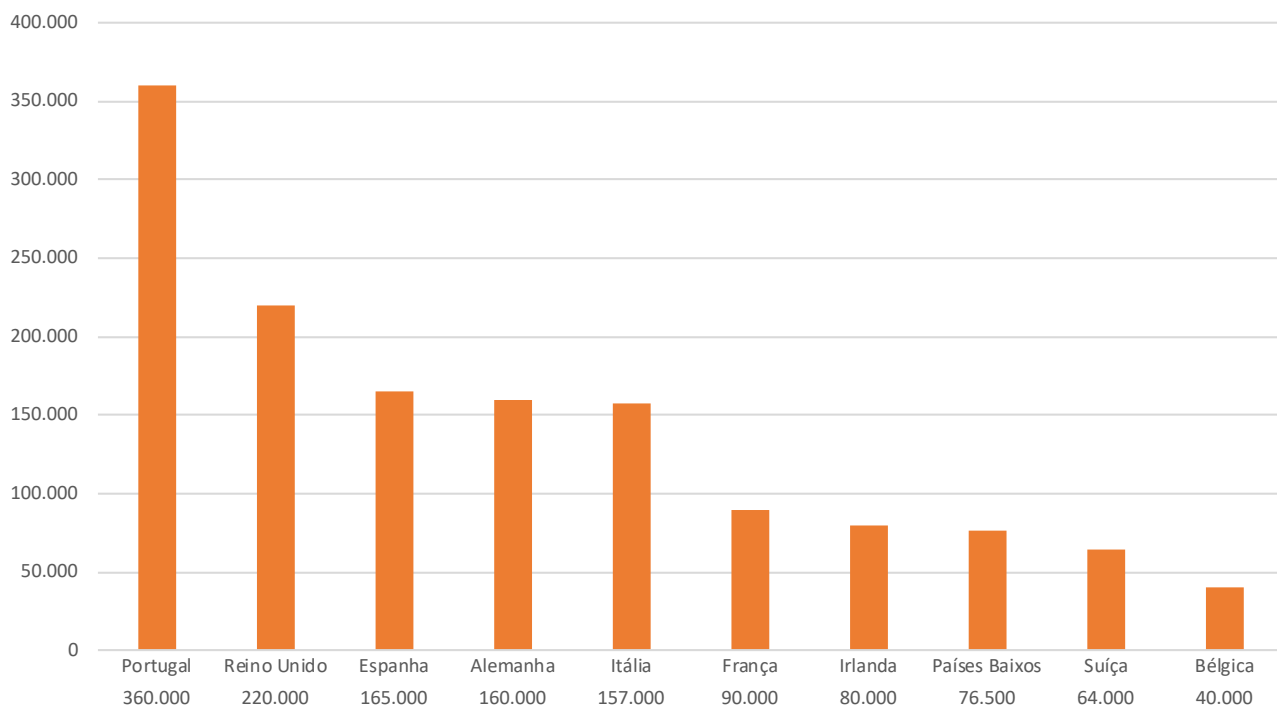

MAIORES COMUNIDADES BRASILEIRAS NA EUROPA (POR PAÍS)