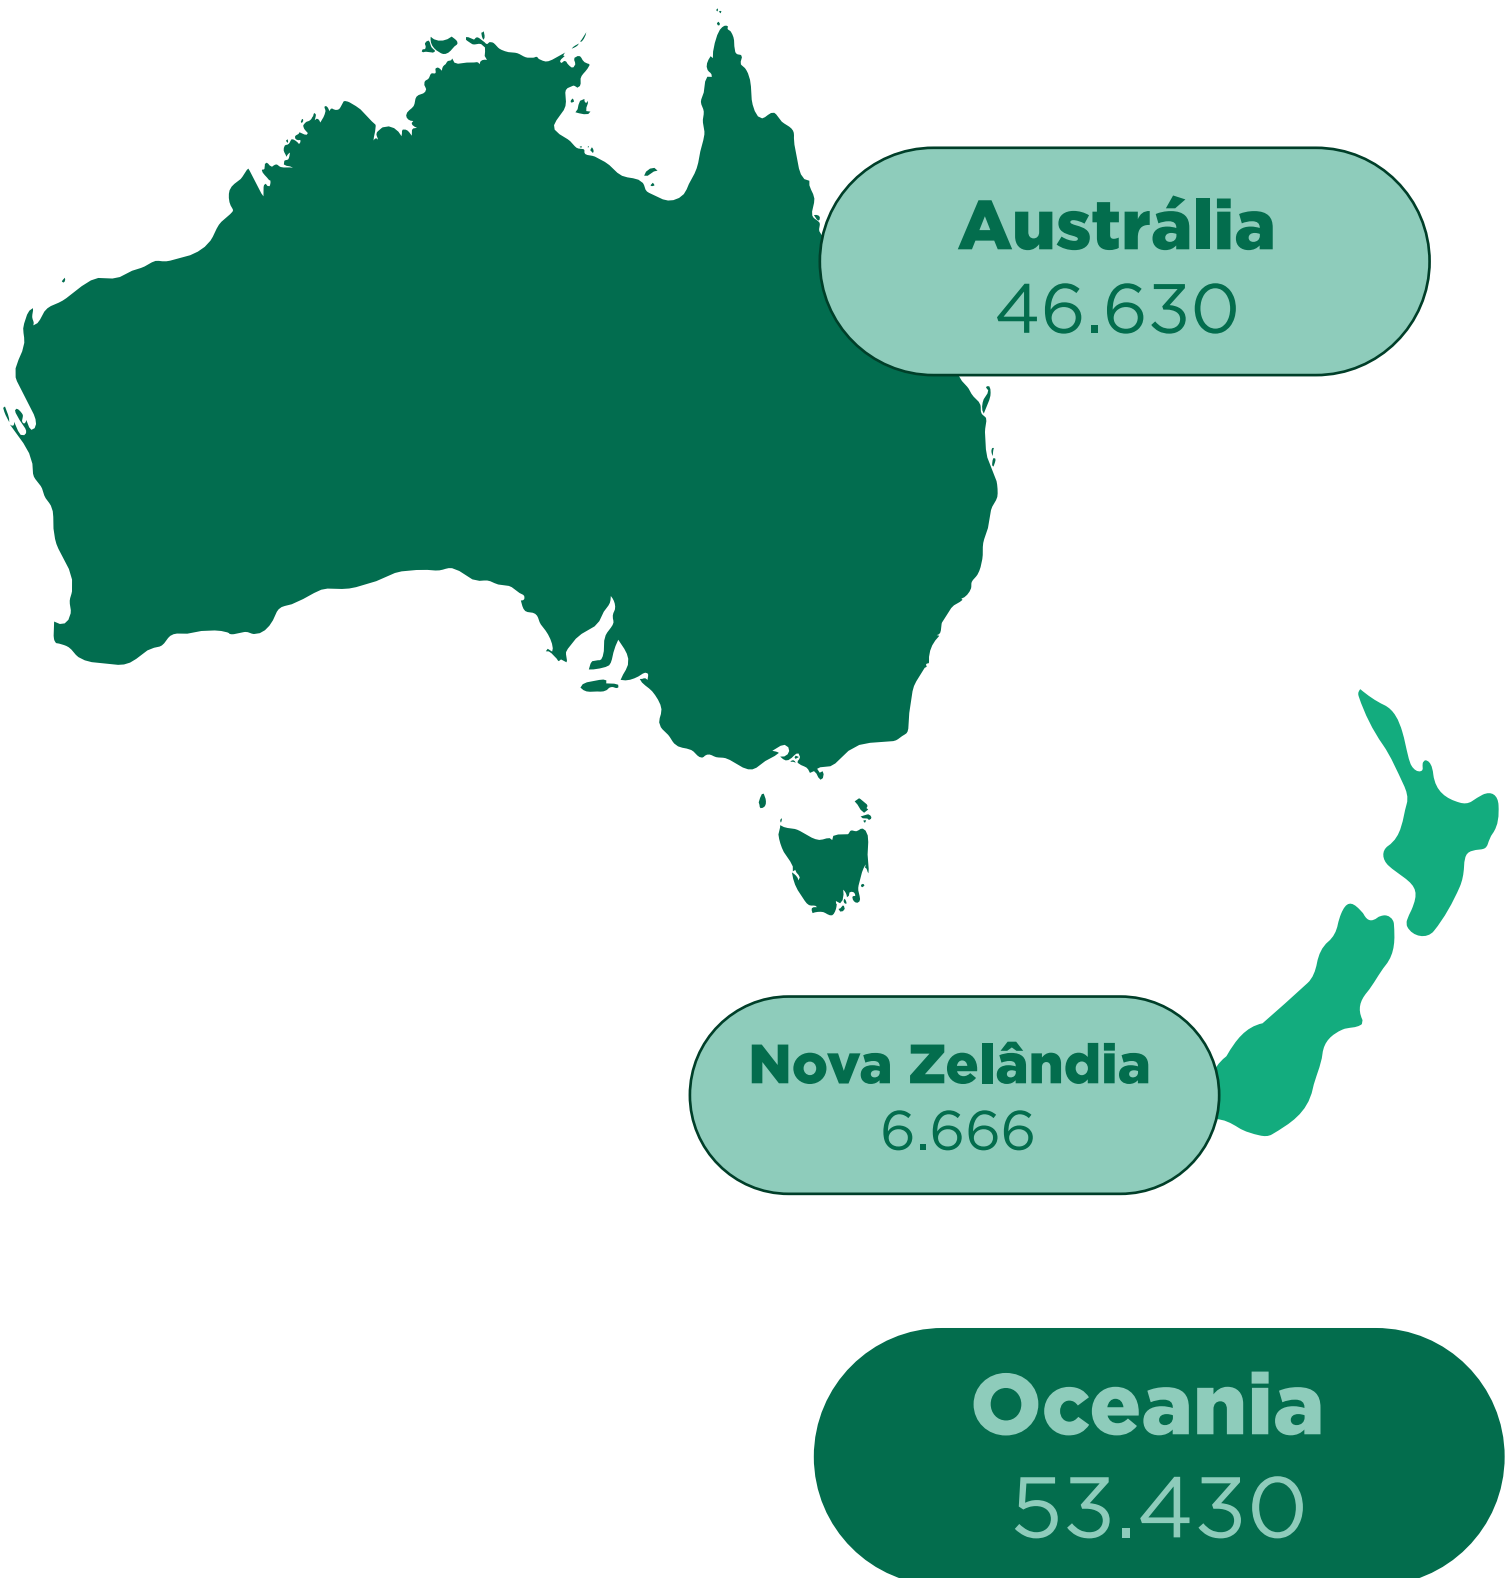

3

Mapas Regionais das Comunidades Brasileiras no Exterior

3.8 Oceania